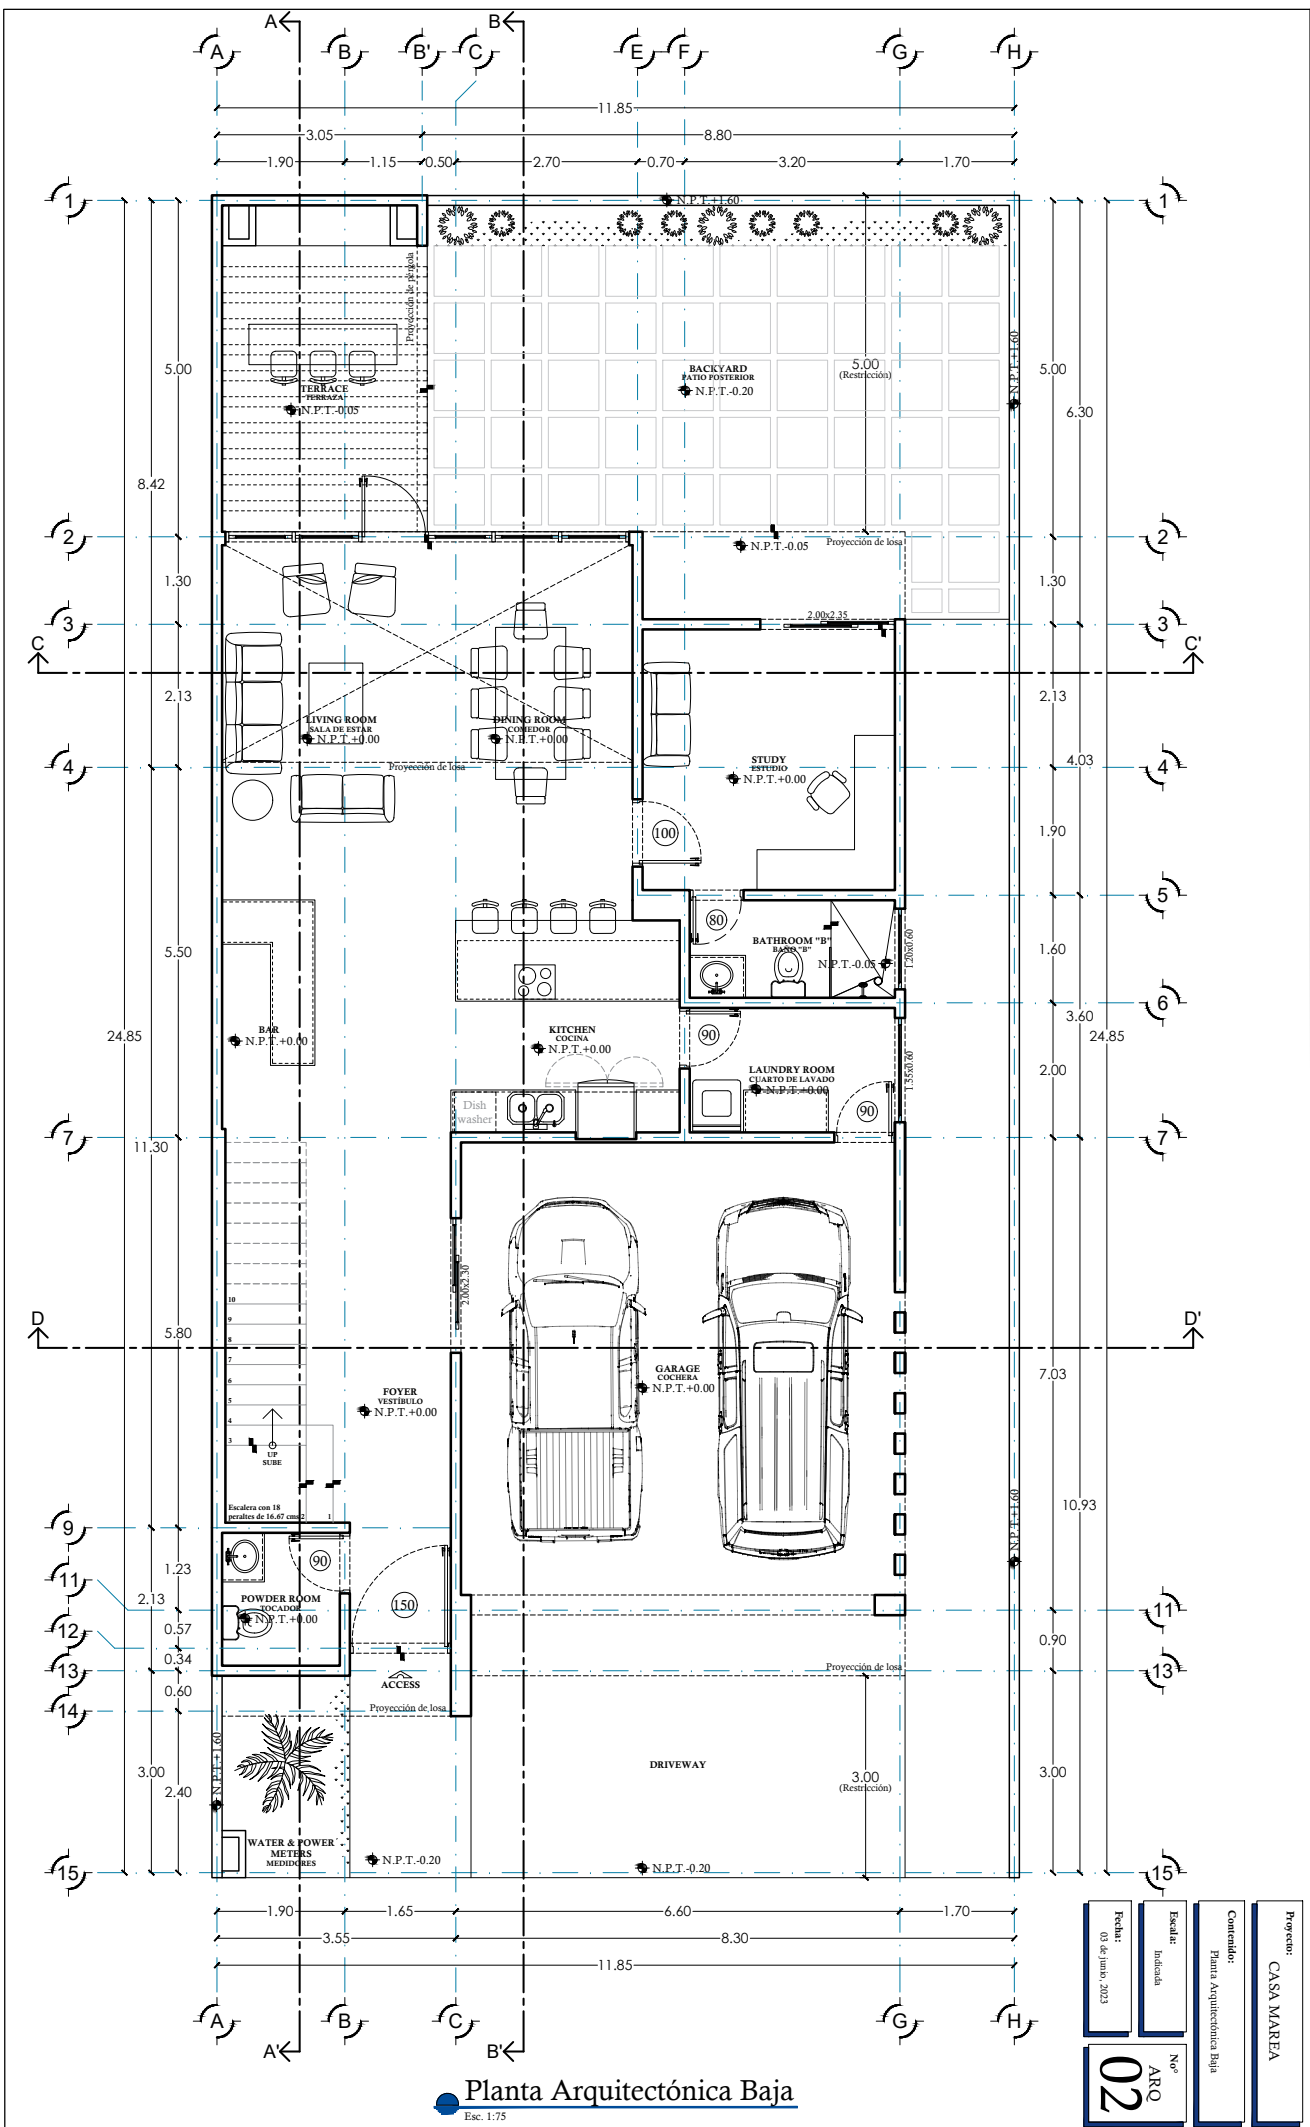

Planta Arquitectónica de Conjunto

Esc. 1:75

Proyecto:	CASA MAREA
Contenido:	Planta Arquitectónica de Conjunto
Escala:	Indicada
Fecha:	01 de junio, 2023
Nº	ARO
	01

Planta Arquitectónica Baja

Esc. 1:75

Proyecto:	CASA MAREA
Contenido:	Plana Arquitectónica Baja
Escala:	Inducida
Fecha:	03 de junio, 2023
Nº:	ARO 02

Planta Arquitectónica Alta

Esc. 1:75

Proyecto:	CASA MAREA
Contenido:	Planta Arquitectónica Alta
Escala:	Indicada
Fecha:	05 de junio, 2023
Nº:	ARO 03

Planta Arquitectónica Terraza

Esc. 1:75

Proyecto:	CASA MAREA
Contenido:	Planta Arquitectónica de Terraza
Escala:	Indicada
Fecha:	03 de junio, 2023
No°	ARO 04

Planta Arquitectónica de Azotea
Esc. 1:75

Proyecto:	CASA MAREA
Contenido:	Planta Arquitectónica de Azotea
Escala:	Indicada
Fecha:	03 de junio, 2023
Nº:	ARO 05