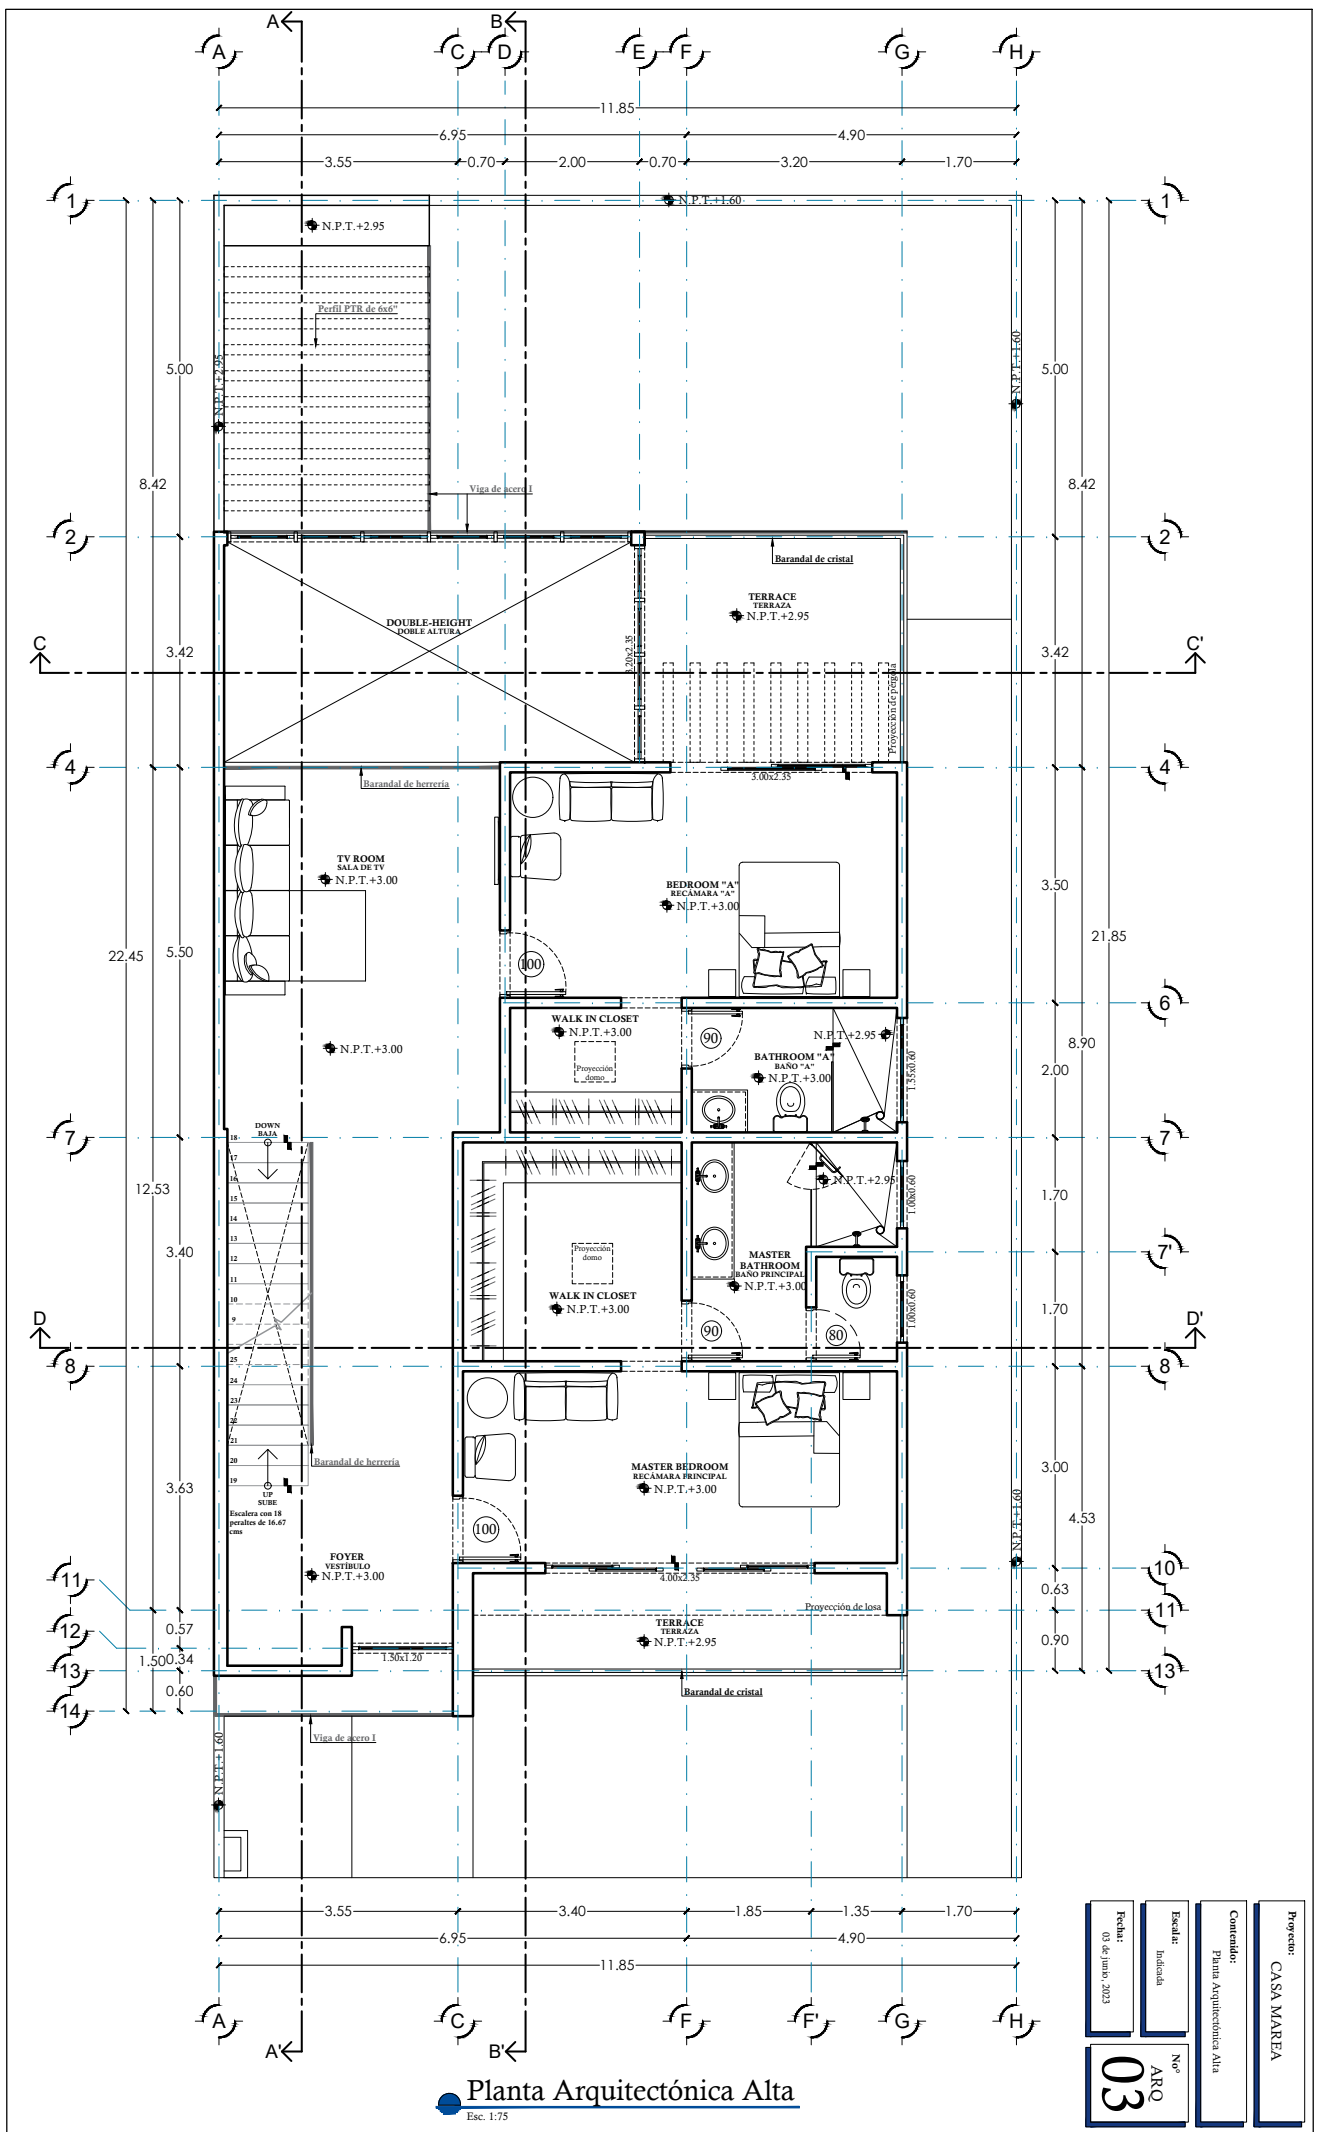

Planta Arquitectónica de Conjunto

Esc. 1:75

Proyecto:	CASA MAREA
Contenido:	Planta Arquitectónica de Conjunto
Escala:	Indicada
Fecha:	01 de junio, 2023
Nº	ARO
	01

Planta Arquitectónica Baja

Esc. 1:75

Proyecto:	CASA MAREA
Contenido:	Plana Arquitectónica Baja
Escala:	Inducida
Fecha:	03 de junio, 2023
Nº:	ARO 02

Planta Arquitectónica Alta

Esc. 1:75

Proyecto:	CASA MAREA
Contenido:	Planta Arquitectónica Alta
Escala:	Indicada
Fecha:	05 de junio, 2023
Nº:	ARO 03

Planta Arquitectónica Terraza

Esc. 1:75

Proyecto:	CASA MAREA
Contenido:	Planta Arquitectónica de Terraza
Escala:	Indicada
Fecha:	03 de junio, 2023
No°	ARO 04

Planta Arquitectónica de Azotea
Esc. 1:75

Proyecto:	CASA MAREA
Contenido:	Planta Arquitectónica de Azotea
Escala:	Indicada
Fecha:	03 de junio, 2023
Nº:	ARO 05