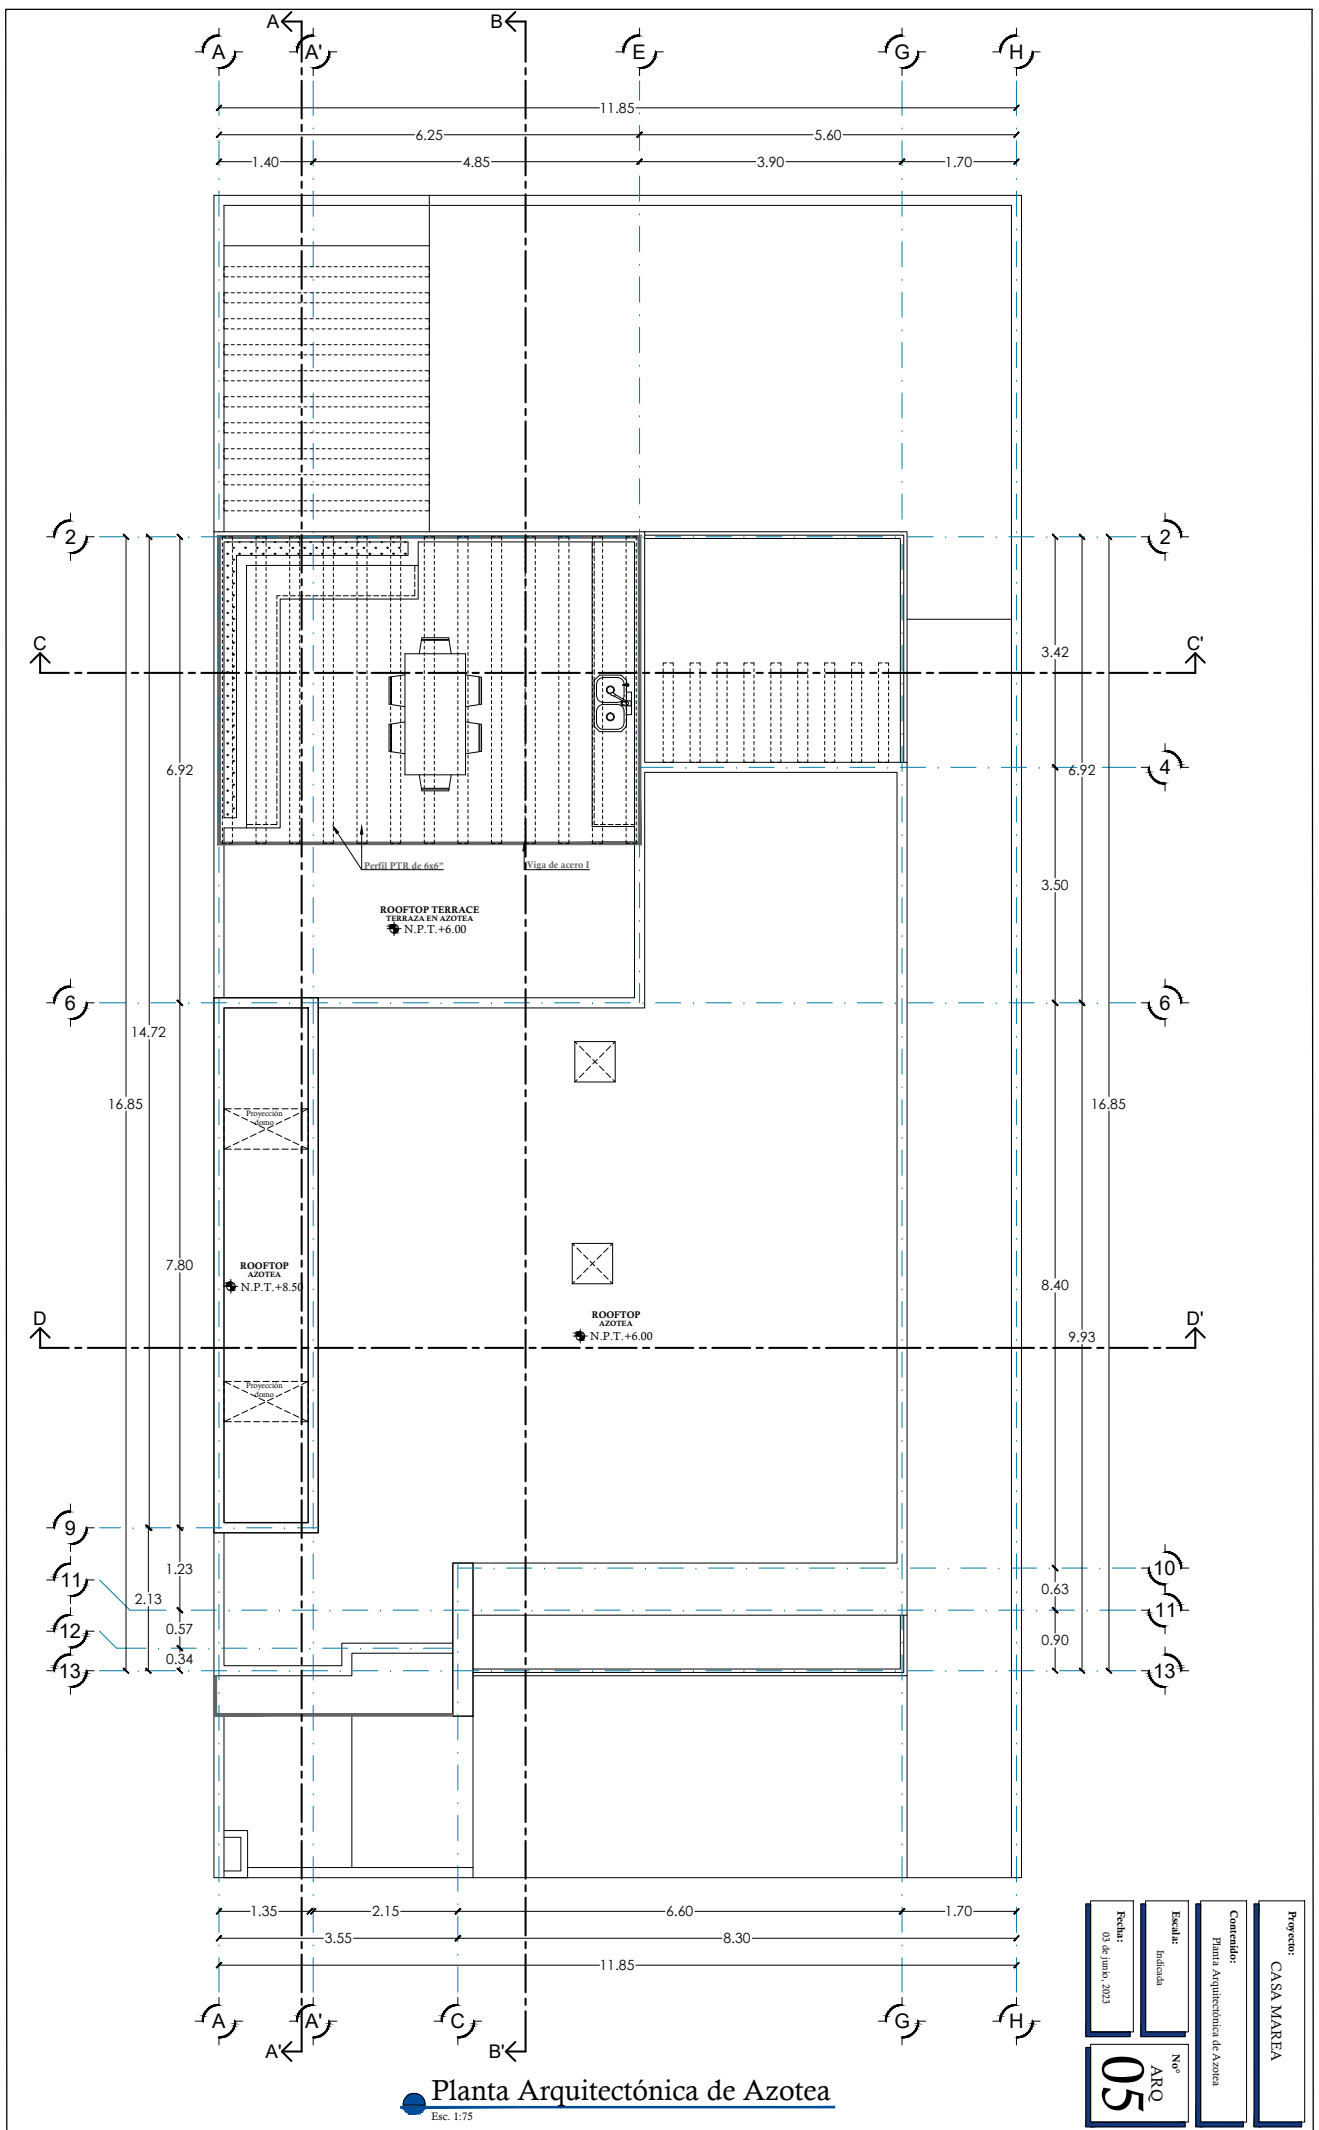

Planta Arquitectónica de Conjunto

Esc. 1:75

Proyecto:	CASA MAREA
Contenido:	Planta Arquitectónica de Conjunto
Escala:	Indicada
Fecha:	01 de junio, 2023
Nº	ARO
	01

Planta Arquitectónica Baja

Esc. 1:75

Proyecto:	CASA MAREA
Contenido:	Plana Arquitectónica Baja
Escala:	Inducida
Fecha:	03 de junio, 2023
Nº:	ARO 02

Planta Arquitectónica Alta

Esc. 1:75

Proyecto:	CASA MAREA
Contenido:	Planta Arquitectónica Alta
Escala:	Indicada
Fecha:	05 de junio, 2023
Nº:	ARO 03

Planta Arquitectónica Terraza

Esc. 1:75

Proyecto:	CASA MAREA
Contenido:	Planta Arquitectónica de Terraza
Escala:	Indicada
Fecha:	03 de junio, 2023
No°	ARO 04

Planta Arquitectónica de Azotea
Esc. 1:75

Proyecto:	CASA MAREA
Contenido:	Planta Arquitectónica de Azotea
Escala:	Indicada
Fecha:	03 de junio, 2023
Nº:	ARO 05