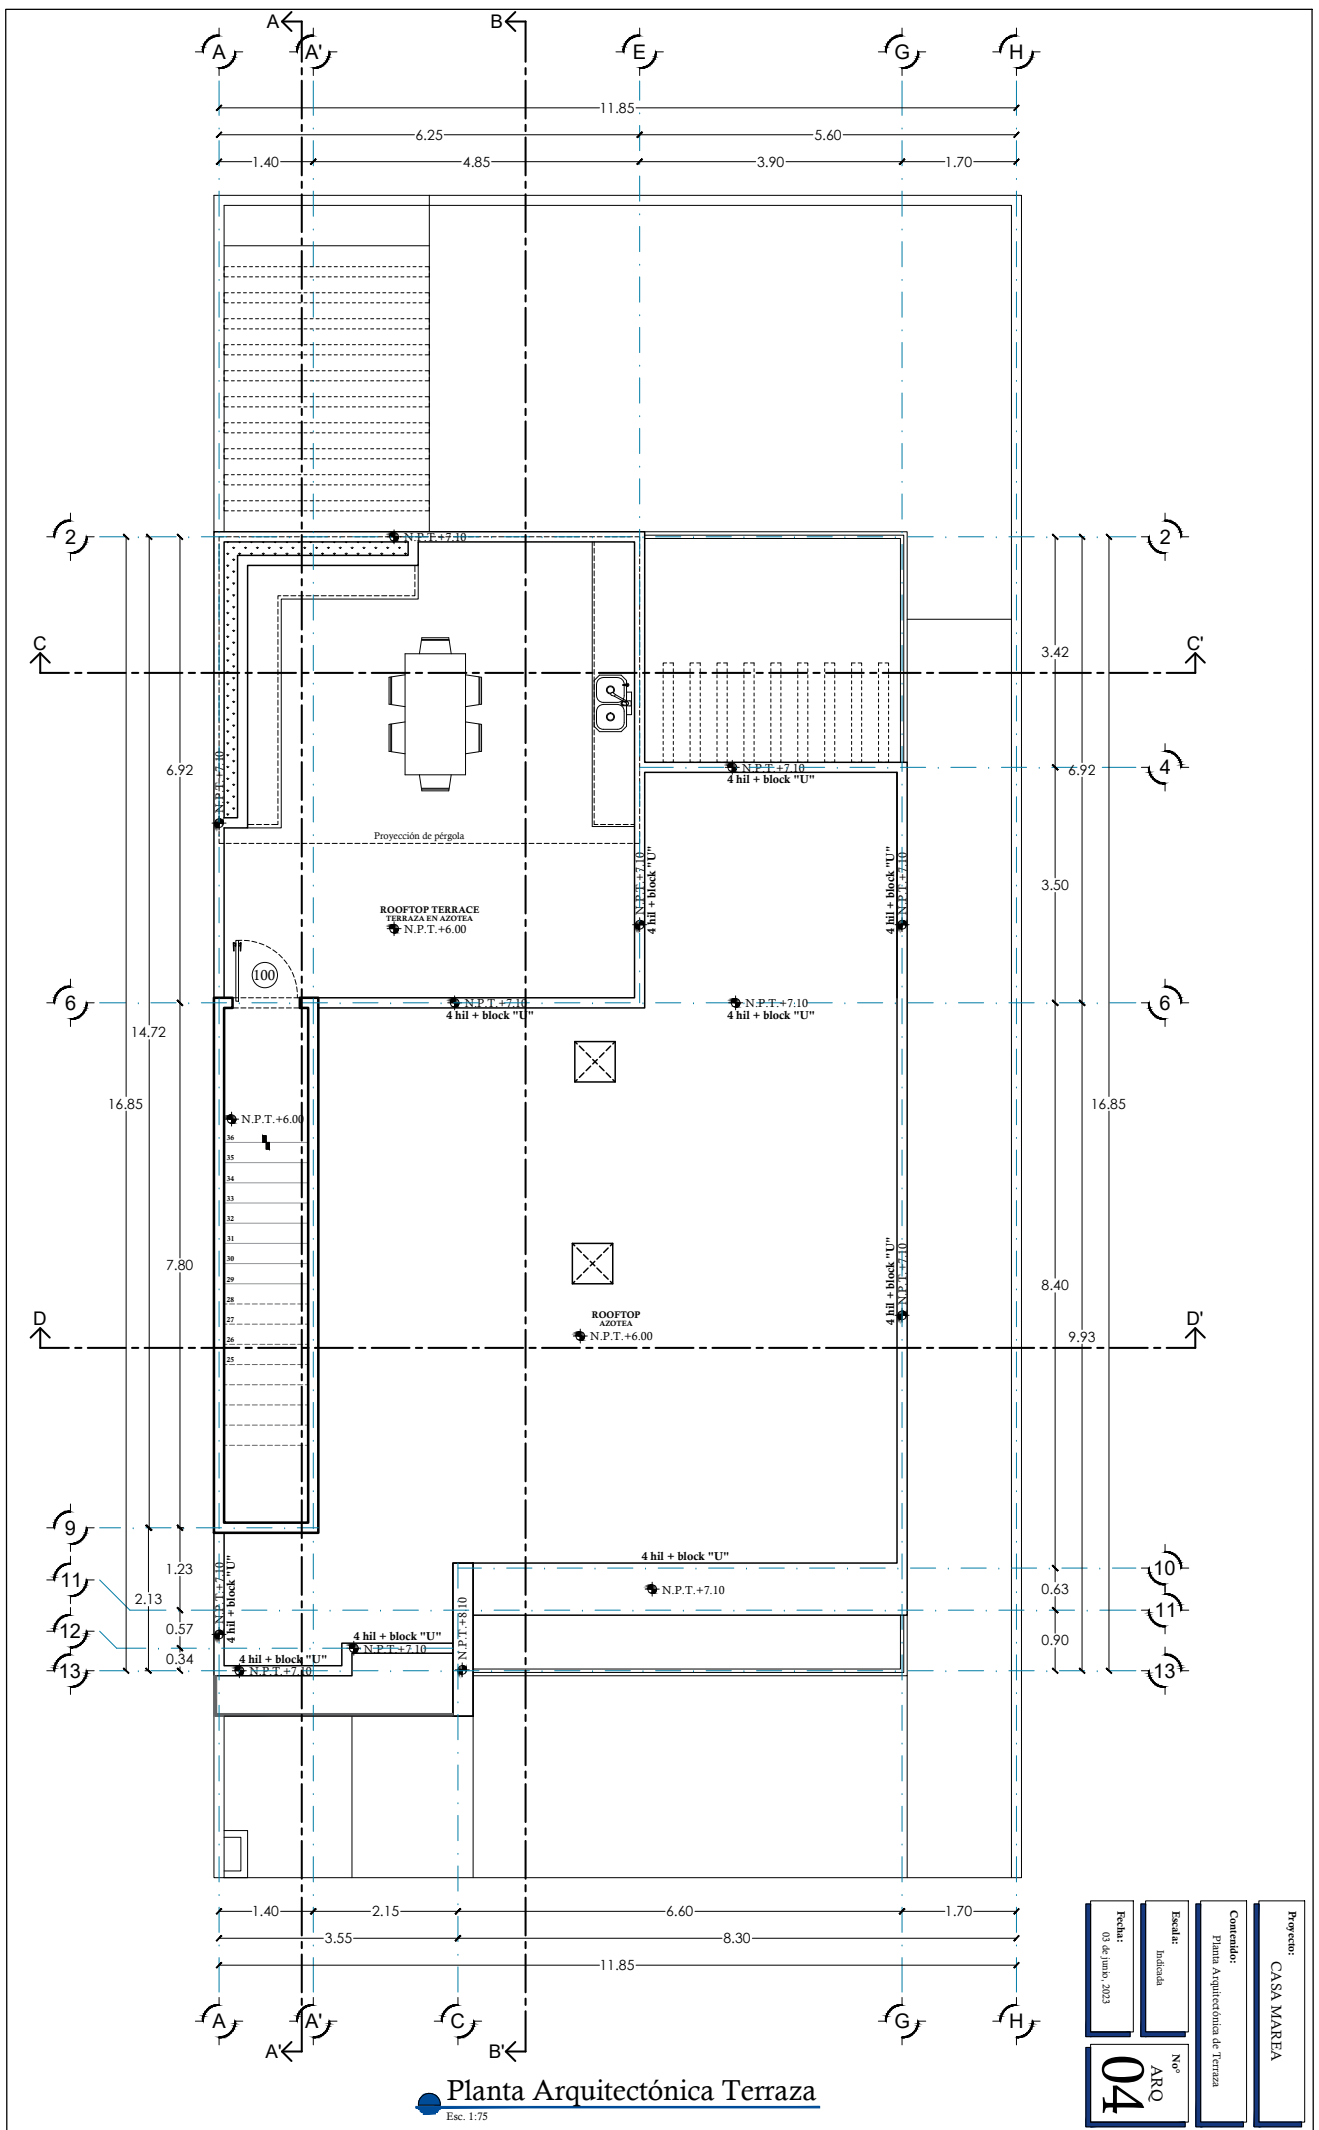

Planta Arquitectónica de Conjunto

Esc. 1:75

Proyecto:	CASA MAREA
Contenido:	Planta Arquitectónica de Conjunto
Escala:	Indicada
Fecha:	01 de junio, 2023
Nº	ARO
	01

Planta Arquitectónica Baja

Esc. 1:75

Proyecto:	CASA MAREA
Contenido:	Plana Arquitectónica Baja
Escala:	Inducida
Fecha:	03 de junio, 2023
Nº:	ARO 02

Planta Arquitectónica Alta

Esc. 1:75

Proyecto:	CASA MAREA
Contenido:	Planta Arquitectónica Alta
Escala:	Indicada
Fecha:	05 de junio, 2023
Nº:	ARO 03

Planta Arquitectónica Terraza

Esc. 1:75

Proyecto:	CASA MAREA
Contenido:	Planta Arquitectónica de Terraza
Escala:	Indicada
Fecha:	03 de junio, 2023
No°	ARO 04

Planta Arquitectónica de Azotea
Esc. 1:75

Proyecto:	CASA MAREA
Contenido:	Planta Arquitectónica de Azotea
Escala:	Indicada
Fecha:	03 de junio, 2023
Nº:	ARO 05